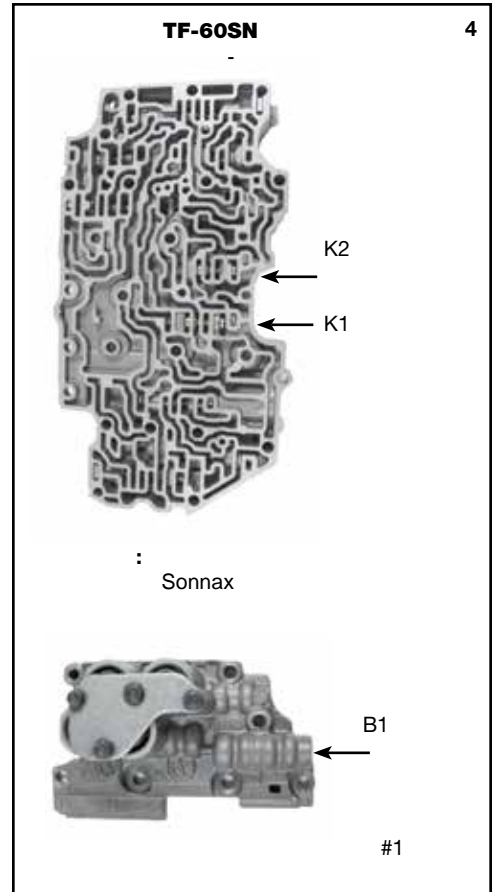

**Aisin AW TF-60SN, TF-80SC, TF-81SC;  
Mini 6F21WA; VW/Audi 09G, 09K, 09M**

**15741-49K**

•  
•  
:  
5 : 9  
1, 2-3-4

**F-33741B-TL1**

•  
•  
•  
:  
Sonnax,  
F,  
VB-FIX  
Sonnax  
15741-50K 33741B-01

				1
TF-60SN (VW 09G) 6F21WA	#1	K1*		1, 2, 3, 4
		K2		4, 5, 6
		B1		2, 6
TF-80SC		C1		1, 2, 3, 4
		B1	**	2 6
		C2		4, 5, 6
TF-81SC		C1		1, 2, 3, 4
		C2		4, 5, 6
		B1		2 6
* TF-60SN, K1 :		Sonnax.		
** TF-80SC, B1 Signal Location:		Sonnax.		

1.

: 1 2-3-4

- 2.**
- a. ( )
  - b. ( )
  - c. : 1 2
  - d. ( )

- 3.**
- F-33741B-TL1 VB-FIX
- Sonnax 16

- 4.**
- a. 1
  - a. Sonnax
  - b. ( )