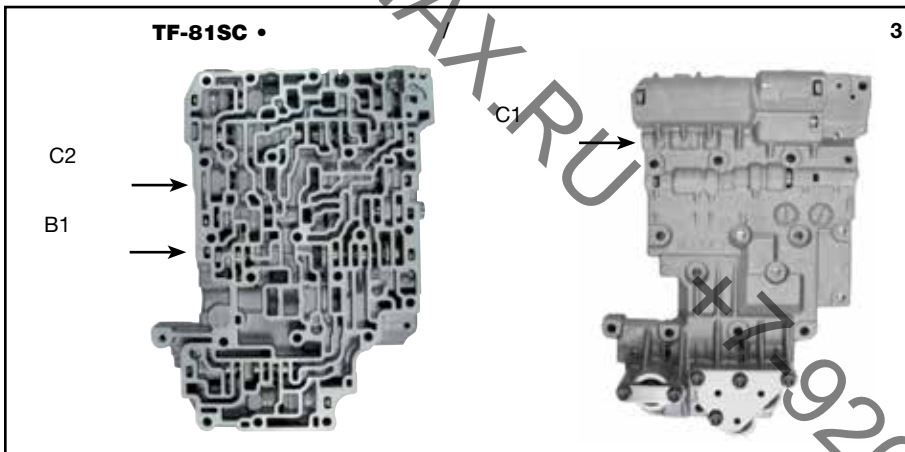

**Aisin AW TF-60SN, TF-80SC, TF-81SC;  
Mini 6F21WA; VW/Audi 09G, 09K, 09M**

**15741-49K**

•  
•  
:  
5 : 9  
1, 2-3-4

**F-33741B-TL1**

•  
•  
•  
:  
Sonnax,  
F,  
VB-FIX  
Sonnax  
15741-50K 33741B-01

				1
TF-60SN (VW 09G) 6F21WA	#1	K1*		1, 2, 3, 4
		K2		4, 5, 6
		B1		2, 6
TF-80SC		C1		1, 2, 3, 4
		B1	**	2 6
		C2		4, 5, 6
TF-81SC		C1		1, 2, 3, 4
		C2		4, 5, 6
		B1		2 6
* TF-60SN, K1 :		Sonnax.		
** TF-80SC, B1 Signal Location:		Sonnax.		

1.

: 1 2-3-4

- 2.**
- a. ( )
  - b. ( )
  - c. : 1 2
  - d. ( )

- 3.**
- F-33741B-TL1 VB-FIX
- Sonnax 16

- 4.**
- a. 1
  - a. Sonnax
  - b. ( )