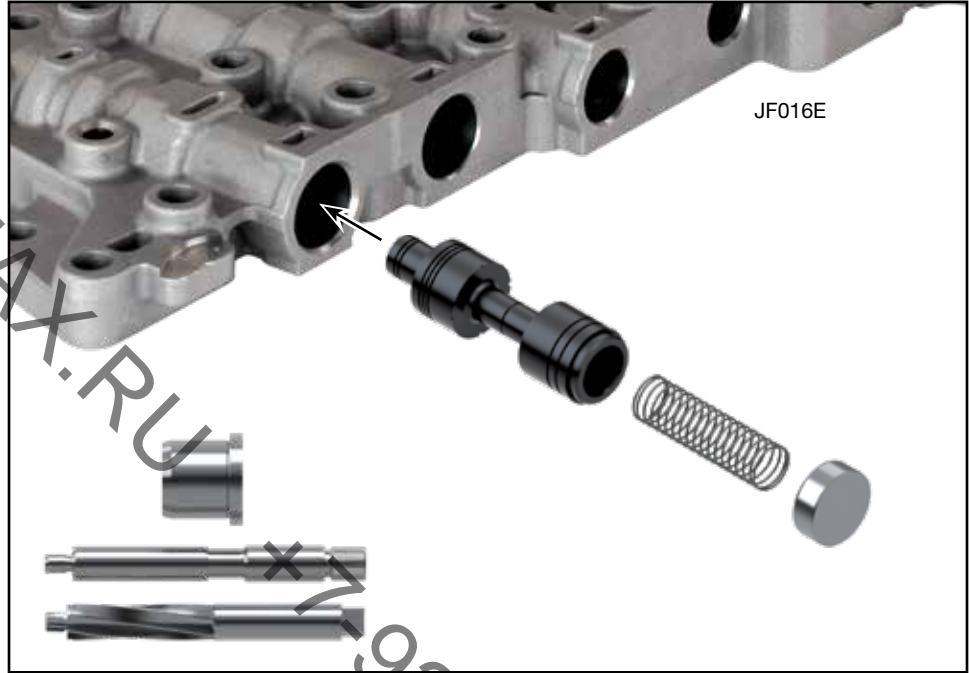

## Jatco/Nissan JF016E (REOF10D), JF017E (REOF10E)

**33510N-16K**

**F-33510N-TL16**

**1.**

- a.
- b.
- c.

**2.**

**3.**

- a.
- b.
- c.
- d.
- e.

**4.**

Sonnax F-33510N-TL16 VB-FIX